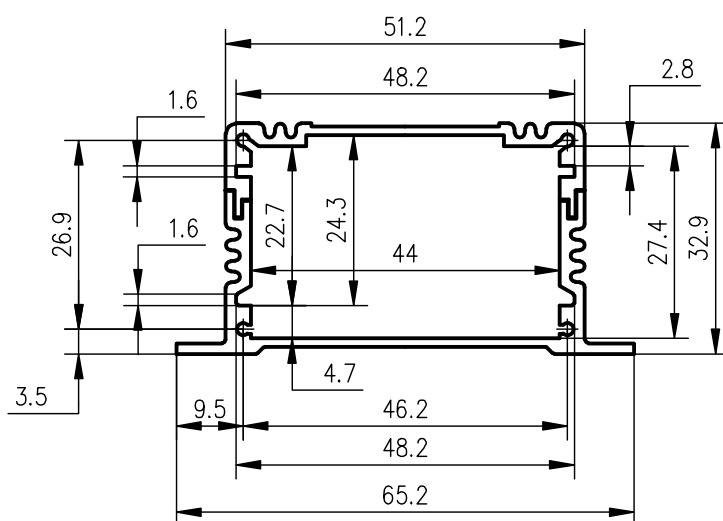

Серия UNI-SS-BOX-YYY-01-ZZ

Наименование корпусов при заказе:

UNI-XX-BOX-YYY-01-ZZ

Наименование серии:

UNI-M-BOX
UNI-S-BOX
UNI-SS-BOX

Длина алюминиевого корпуса*:

50 мм
70 мм
100 мм
130 мм
170 мм

Номер модификации в серии

Цвет боковой крышки:

BL – черный
BE – бежевый
GR – серый
RD – красный

*- Корпуса могут быть изготовлены разной длины (оговаривается отдельно)