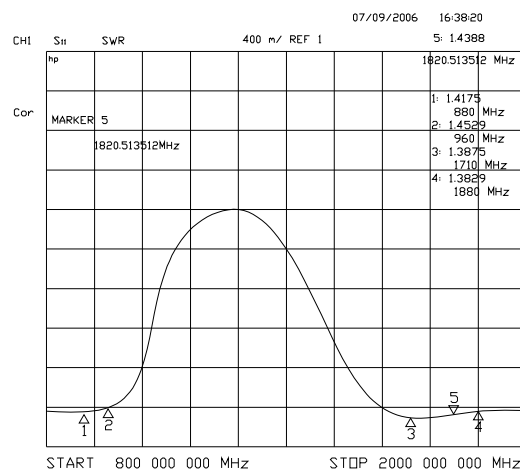

GSM 小车台天线 GSM900-I03C

Car ANTENNA

型号	Model	GSM 900-I03C
主要技术参数	Main Technical pecfications	
频率范围	Frequency	870-960/1710-1880 MHz
频率宽度	Bandwidth	90/170 MHz
驻波	VSWR	≤2.0
增益	Gain	≥ 3dBi
极化形式	Polarizatio Type	Vertical
最大功率	Rated Power	50W
输入阻抗	Input Impedcion	50 Ω
接口形式	Connector Type	SMA MALE
线型	Cable Type	RG174
线长	Length	3(M)
安装方式	Install the way	Adstorption
天线尺寸	Dimensions	Φ 1.5X290(mm)
重量	Weight	100g

H 面方向图

频谱图

E 面方向图

GSM

ZOGLAB
杭州佐格通信设备有限公司