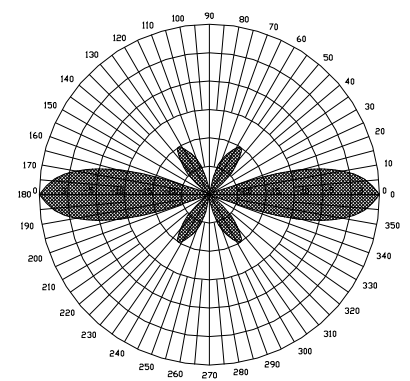

GSM 小车台天线 GSM900-I03C

Car ANTENNA

型号	Model	GSM 900-I03C
主要技术参数	Main Technical pecfications	
频率范围	Frequency	870-960/1710-1880 MHz
频率宽度	Bandwidth	90/170 MHz
驻波	VSWR	≤2.0
增益	Gain	≥ 3dBi
极化形式	Polarizatio Type	Vertical
最大功率	Rated Power	50W
输入阻抗	Input Impedcion	50 Ω
接口形式	Connector Type	SMA MALE
线型	Cable Type	RG174
线长	Length	3(M)
安装方式	Install the way	Adstorption
天线尺寸	Dimensions	Φ 1.5X290(mm)
重量	Weight	100g

H 面方向图

频谱图

E 面方向图

GSM

ZOGLAB
杭州佐格通信设备有限公司