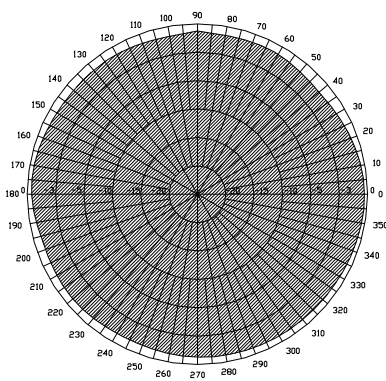

GSM 小车台天线 GSM900-I03C

Car ANTENNA

型号	Model	GSM 900-I03C
主要技术参数	Main Technical pecfications	
频率范围	Frequency	870-960/1710-1880 MHz
频率宽度	Bandwidth	90/170 MHz
驻波	VSWR	≤2.0
增益	Gain	≥ 3dBi
极化形式	Polarizatio Type	Vertical
最大功率	Rated Power	50W
输入阻抗	Input Impedcion	50 Ω
接口形式	Connector Type	SMA MALE
线型	Cable Type	RG174
线长	Length	3(M)
安装方式	Install the way	Adstorption
天线尺寸	Dimensions	Φ 1.5X290(mm)
重量	Weight	100g

H 面方向图

频谱图

E 面方向图

GSM

ZOGLAB
杭州佐格通信设备有限公司