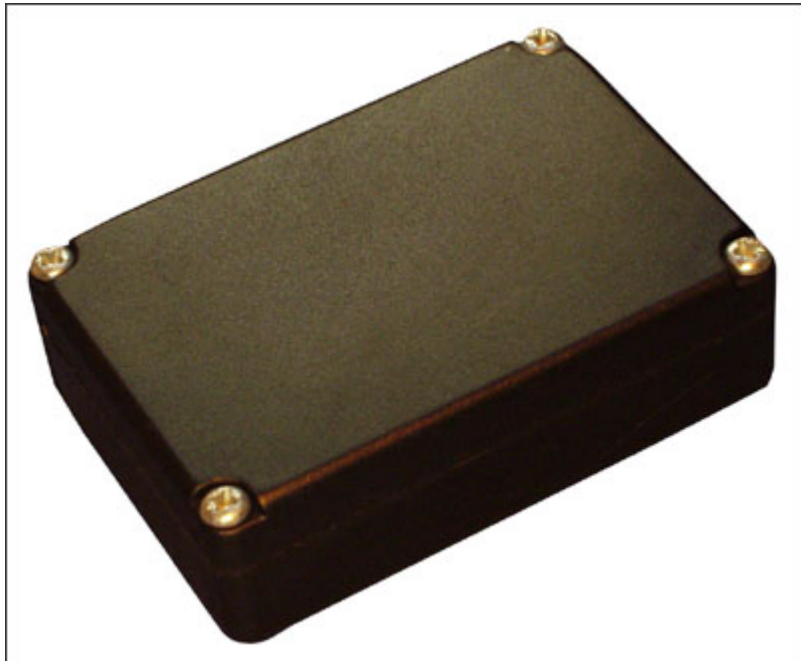

«Мастер КИТ»
Тел.: (495) 234-77-66
<http://www.masterkit.ru/>

BOX-G025 – Корпус пластиковый 72x50x21 мм

Категория

Корпуса пластиковые

Сложность

Модули

Общий вид набора

Корпус предназначен для совместного использования с электронными наборами МАСТЕР КИТ соответствующих размеров для придания законченного конструктивного исполнения.

Корпус изготовлен из черного пластика, толщина стенок 1,8 мм. Соединение нижней и верхней части осуществляется 4 саморезами, которые прилагаются к каждому корпусу. Габаритные размеры 72x50x21 мм.

Ориентировочная розничная цена: 50 рублей