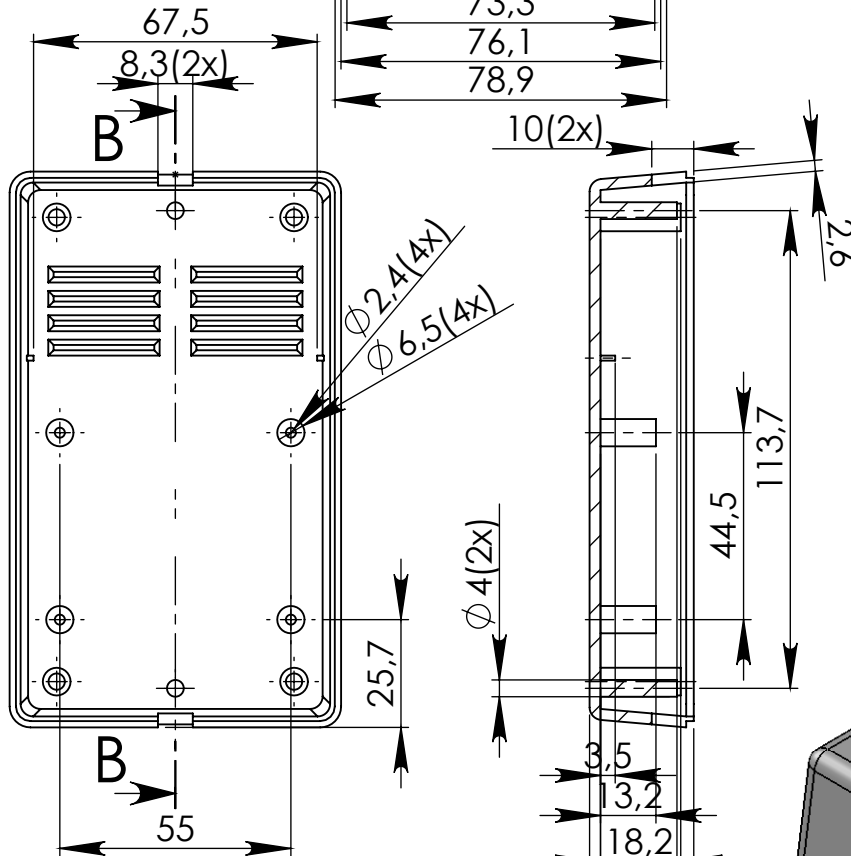

Góra

Dół

Nóżka

Odgiętka

UWAGA: Wymiary w tolerancji $\pm 0,5\text{mm}$

Elementy składowe:

- obudowa góra,
- obudowa dół,
- 4 wkręty,
- 2 odgiętki,
- 4 nóżki,

Format	Skala
A4	1:2
Nr produktu	
KMz 66	