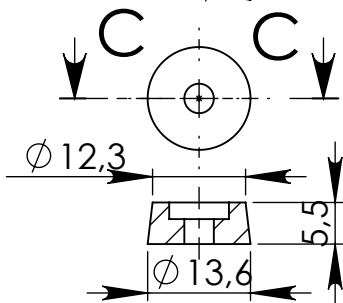

Góra

Dół

Nóżka

Odgiętka

UWAGA: Wymiary w tolerancji $\pm 0,5\text{mm}$

Elementy składowe:

- obudowa góra,
- obudowa dół,
- 4 wkręty,
- 2 odgiętki,
- 4 nóżki,

Format	Skala
A4	1:2
Nr produktu	
KMz 66	