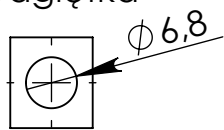

Góra

Dół

Nóżka

Odgiętka

UWAGA: Wymiary w tolerancji $\pm 0,5\text{mm}$

Elementy składowe:

- obudowa góra,
- obudowa dół,
- 4 wkręty,
- 2 odgiętki,
- 4 nóżki,

Format	Skala
A4	1:2
Nr produktu	
KMz 66	