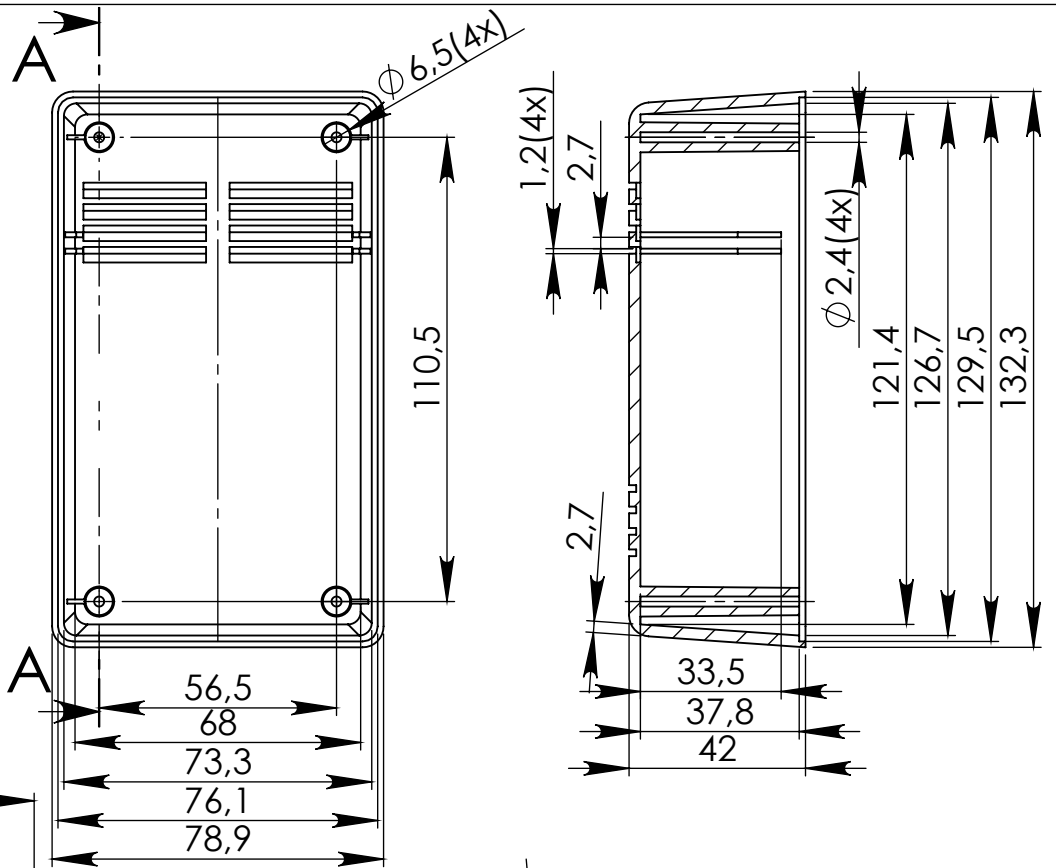

Góra

Dół

Nóżka

Odgiętka

UWAGA: Wymiary w tolerancji $\pm 0,5\text{mm}$

Elementy składowe:

- obudowa góra,
- obudowa dół,
- 4 wkręty,
- 2 odgiętki,
- 4 nóżki,

Format	Skala
A4	1:2
Nr produktu	
KMz 66	